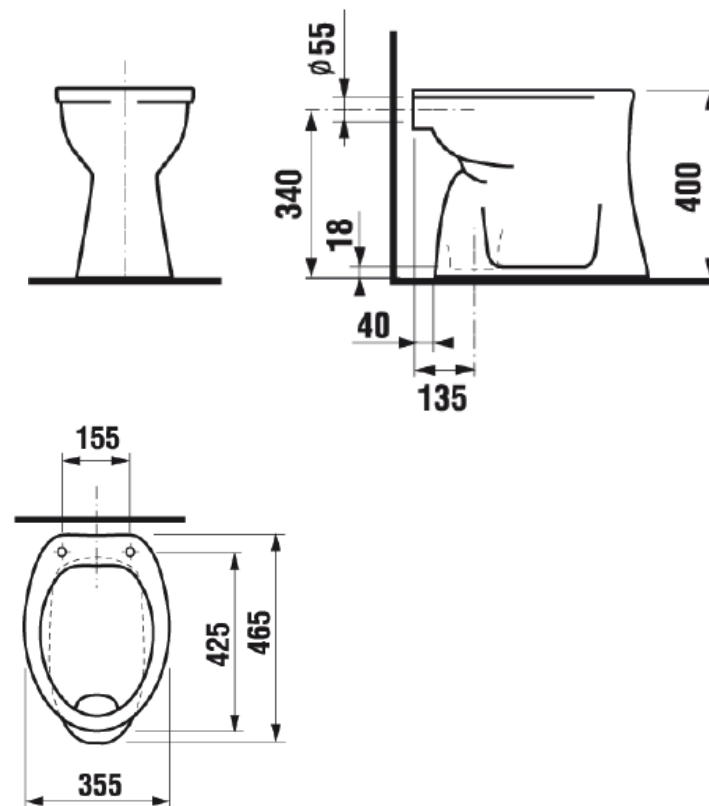

AQUA

SERIE: Una
LIEFERANT: Laufen
MATCHCODE: AQWCFS
LIEFERANTEN ARTN.: 8.2200.8.000.000.1
KURZBEZEICHNUNG: Alva Aqua Una Stand-WC Flachspüler
Abgang senkrecht, Weiß

PRODUKTBILD

AUSSCHREIBUNGSTEXT

Alva Aqua Una Stand-WC Flachspüler, Weiß

35,5 x 46,5 x 40 cm, aus Sanitärkeramik,
Flachspüler, Abgang innen senkrecht,
Spülmenge 6 Liter

Keramische Qualität: Diese entspricht den internationalen Standards, z. B. EN 997, British Standards 3402, etc.

Anschlussmasse: Die Anschlussmasse, Durchmesser, Öffnungen entsprechen den Europa Normen, z. B. EN 31, EN 32, EN 37, etc.

Funktion/WC's:

Die Funktion ist generell mit 6 Liter Spülung ausreichend.

Die Produkte sind nach EN 997 oder KIWA BRL-K 619 und BRL-K 621 geprüft und zugelassen.

MAßSKIZZE

Hinweis: Passende WC-Sitze entnehmen Sie bitte den Alva Aqua Planungsunterlagen!